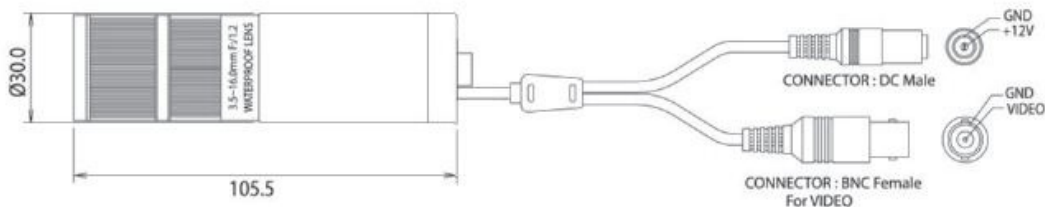

CB13WPV

Outdoor Bullet Camera

1-512-756-1678

Key Features of Effio-E

- 1/3" Sony 960H Ex-view HAD CCD II
- 650TVL(D)/ 700TVL(N)
- New Color Signal Processing for High Color Reproduction
- 2D DNR(Digital Noise Reduction)

Key Features of CB13WPV

- 3.5-16mm Varifocal lens/F1.2
- Digital Day & Night
- External Focus Adjustment
- IP67 Weatherproof
- 12VDC

Dimension

Specification

MODEL	CB13WPV
<i>Image sensor</i>	<i>1/3" Sony 960H Ex-view HAD CCD II</i>
<i>Effective Pixels</i>	<i>NTSC : 976(H) x 494(V), PAL : 976(H) x 582(V)</i>
<i>H. Resolution</i>	<i>650TV Lines(Color)/ 700TV Lines(B/W)</i>
<i>Synchronizing system</i>	<i>Internal</i>
<i>Scanning system</i>	<i>NTSC : 525 Lines PAL : 625 Lines 2:1 Interlaced</i>
<i>Video output</i>	<i>1.0Vp-p Composite 75 Ohms</i>
<i>S/N ratio</i>	<i>More than 52dB (AGC Off)</i>
<i>Min. Illumination</i>	<i>0.1Lux(Color)/ 0.01Lux(B/W)</i>
<i>Shutter Speed</i>	<i>NTSC:1/60~1/100,000 sec. PAL:1/50~1/100,000 sec.</i>
<i>Gamma Correction</i>	<i>Standard $\gamma = 0.45$</i>
<i>White Balance</i>	<i>1,800 K ~ 10,500 K Auto</i>
<i>Gain Control</i>	<i>Standard : -6dB ~ 44.8dB Auto</i>
<i>Smear Effect</i>	<i>0.005%</i>
<i>Power source</i>	<i>12VDC</i>
<i>Operating current</i>	<i>120mA</i>
<i>Lens</i>	<i>3.5-16mm Varifocal lens/F1.2</i>
<i>MTBF</i>	<i>80,000 hours</i>
<i>Iris Control</i>	<i>Electronic</i>
<i>Operating temp./Humidity</i>	<i>-10°C ~ 50°C (Humidity : 0% RH ~ 90% RH)</i>
<i>IP Rating</i>	<i>67</i>
<i>Measurement (mm)</i>	<i>30(D) x105.5(L)</i>
<i>Weight (Approx. g)</i>	<i>250</i>